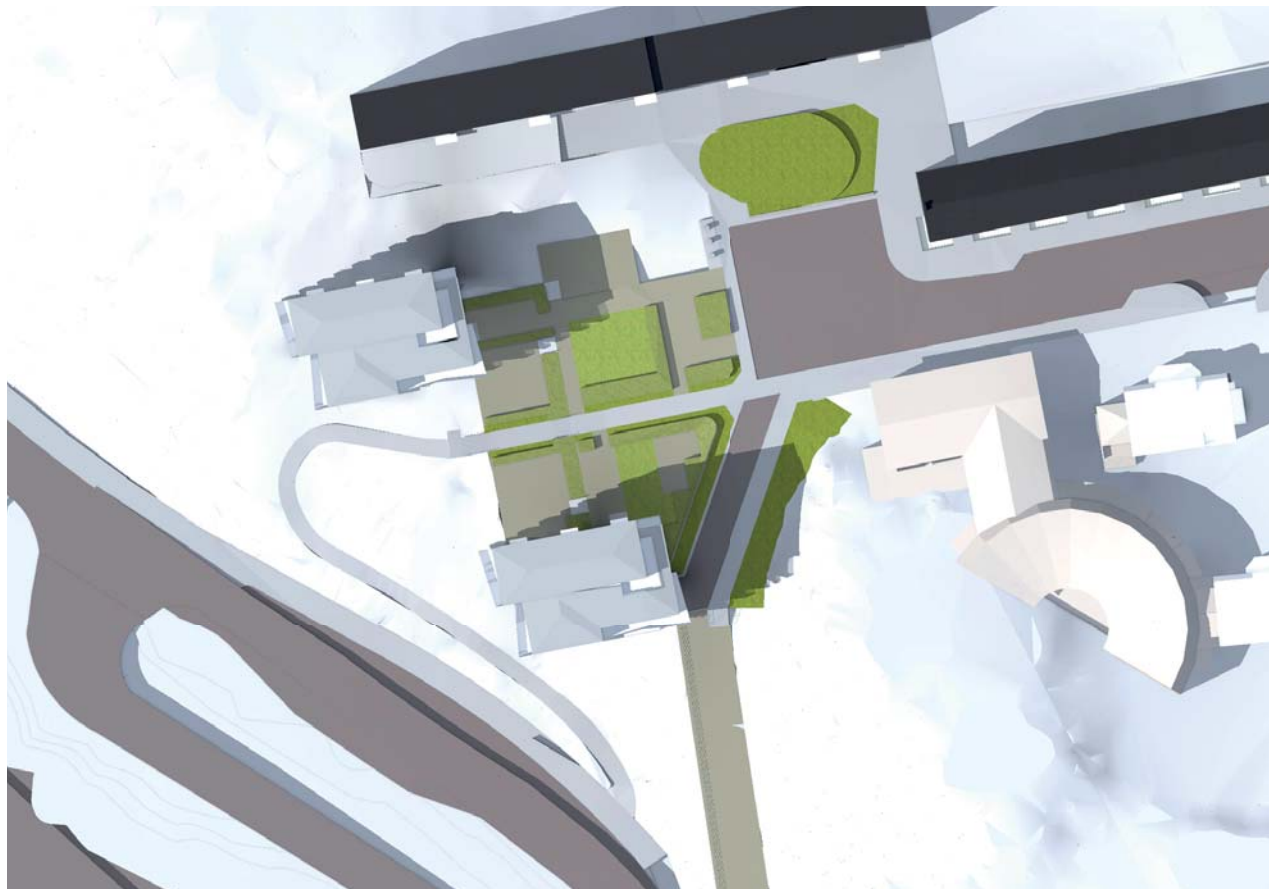

9:00

12:00

15:00

18:00

21 juni
vy mot
nordväst

9:00

12:00

15:00