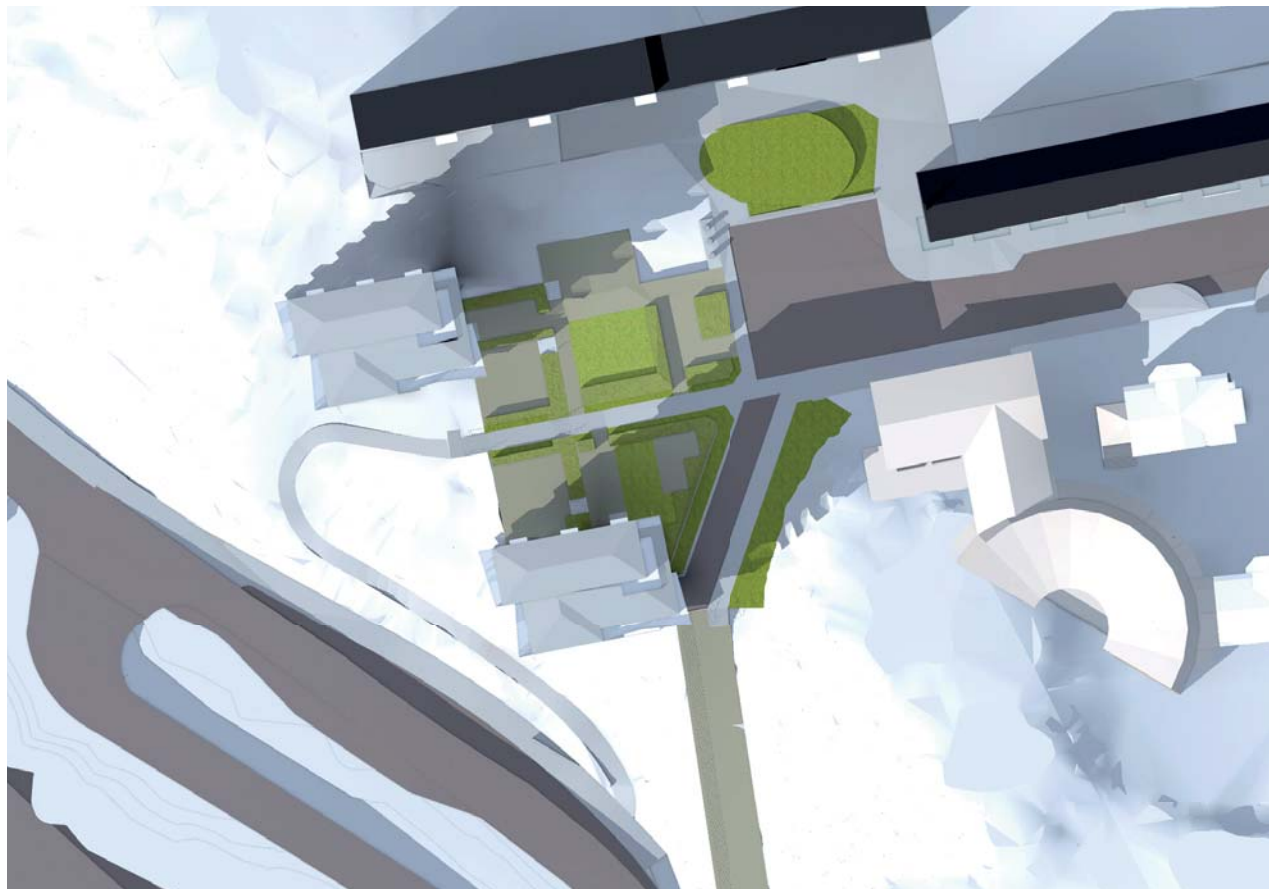

21 mars
orto

9:00

12:00

15:00

18:00