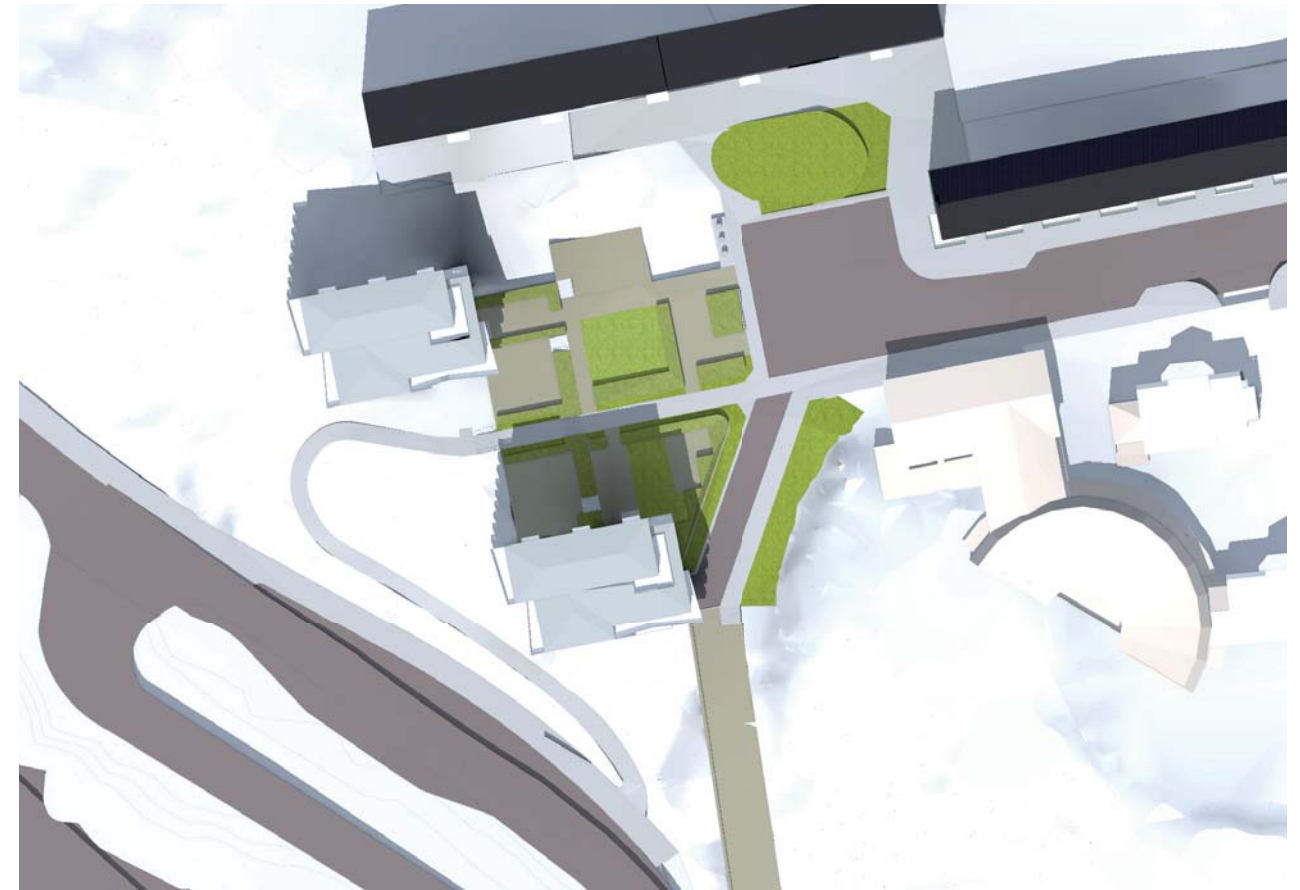

9:00

12:00

15:00

18:00

21 juni
vy mot
nordväst

9:00

12:00

15:00