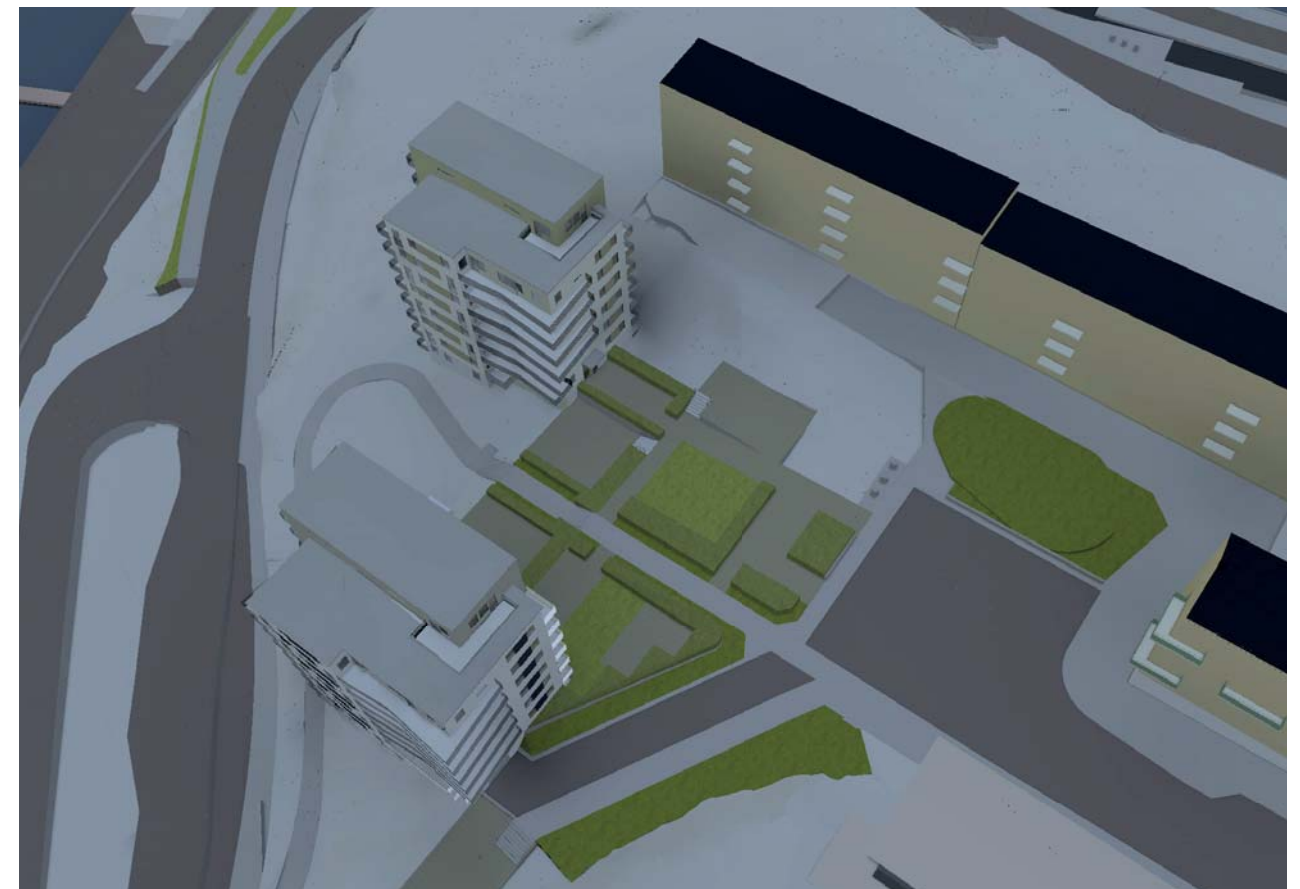

21 mars
vy mot
nordväst

9:00

12:00

15:00

18:00