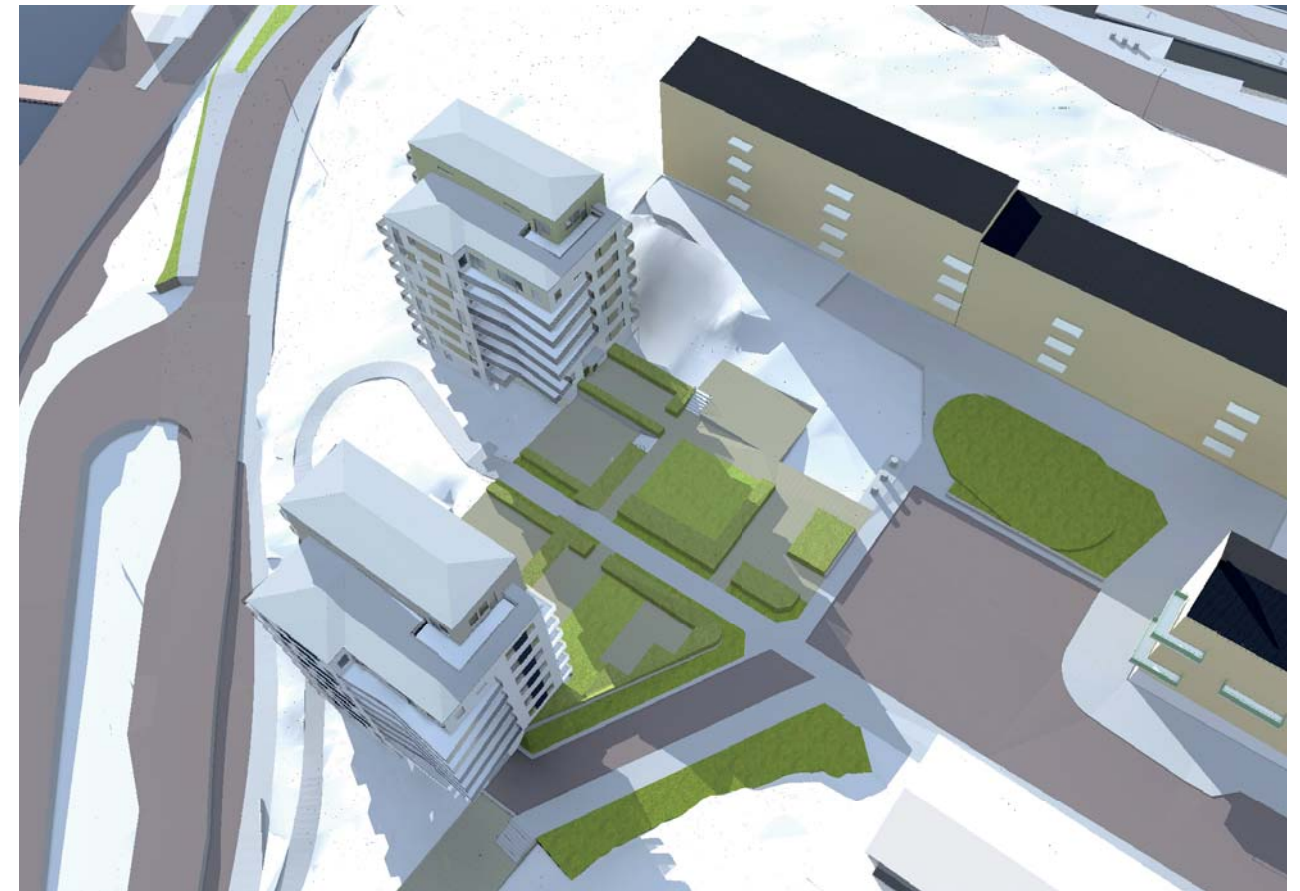

9:00

12:00

15:00

18:00

21 juni
vy mot
nordväst

9:00

12:00

15:00