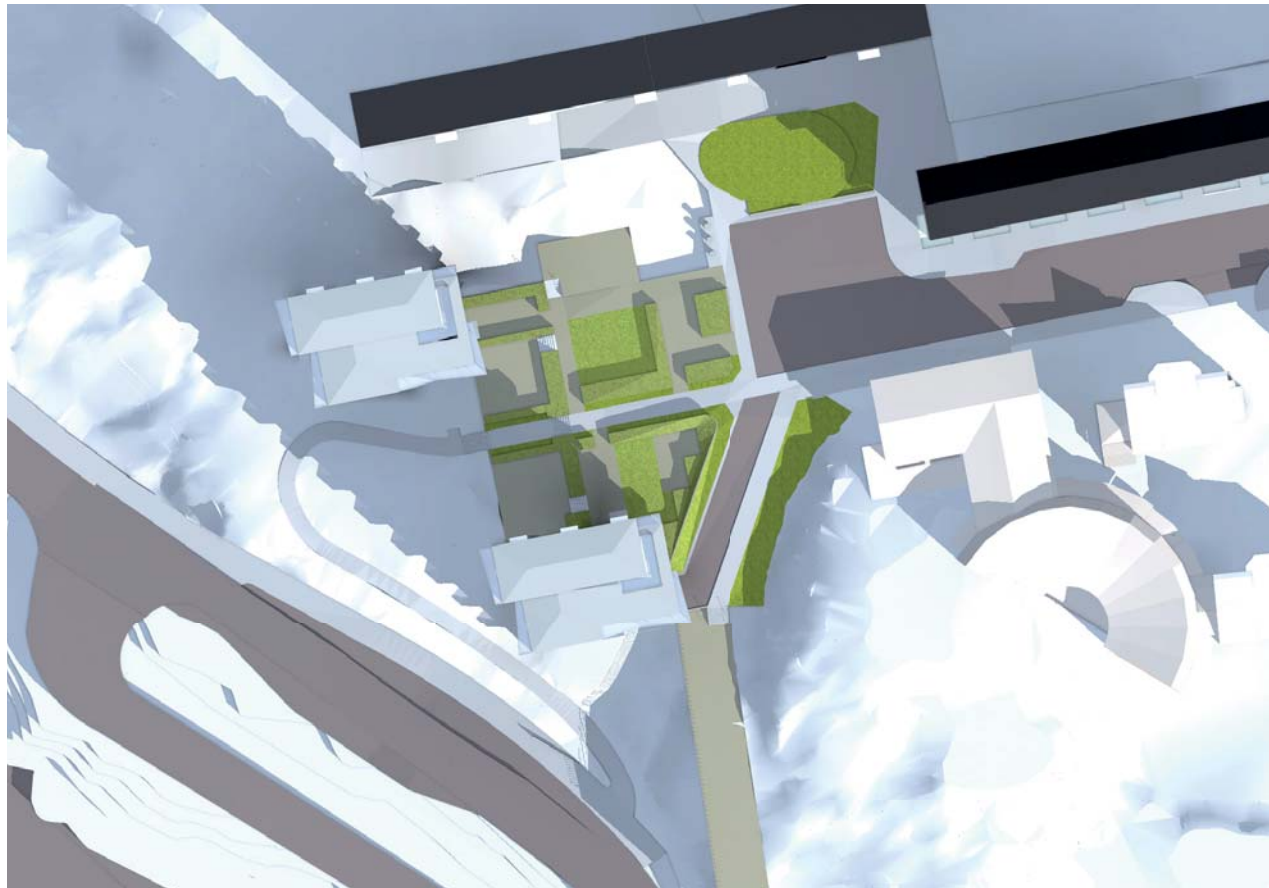

21 mars
orto

9:00