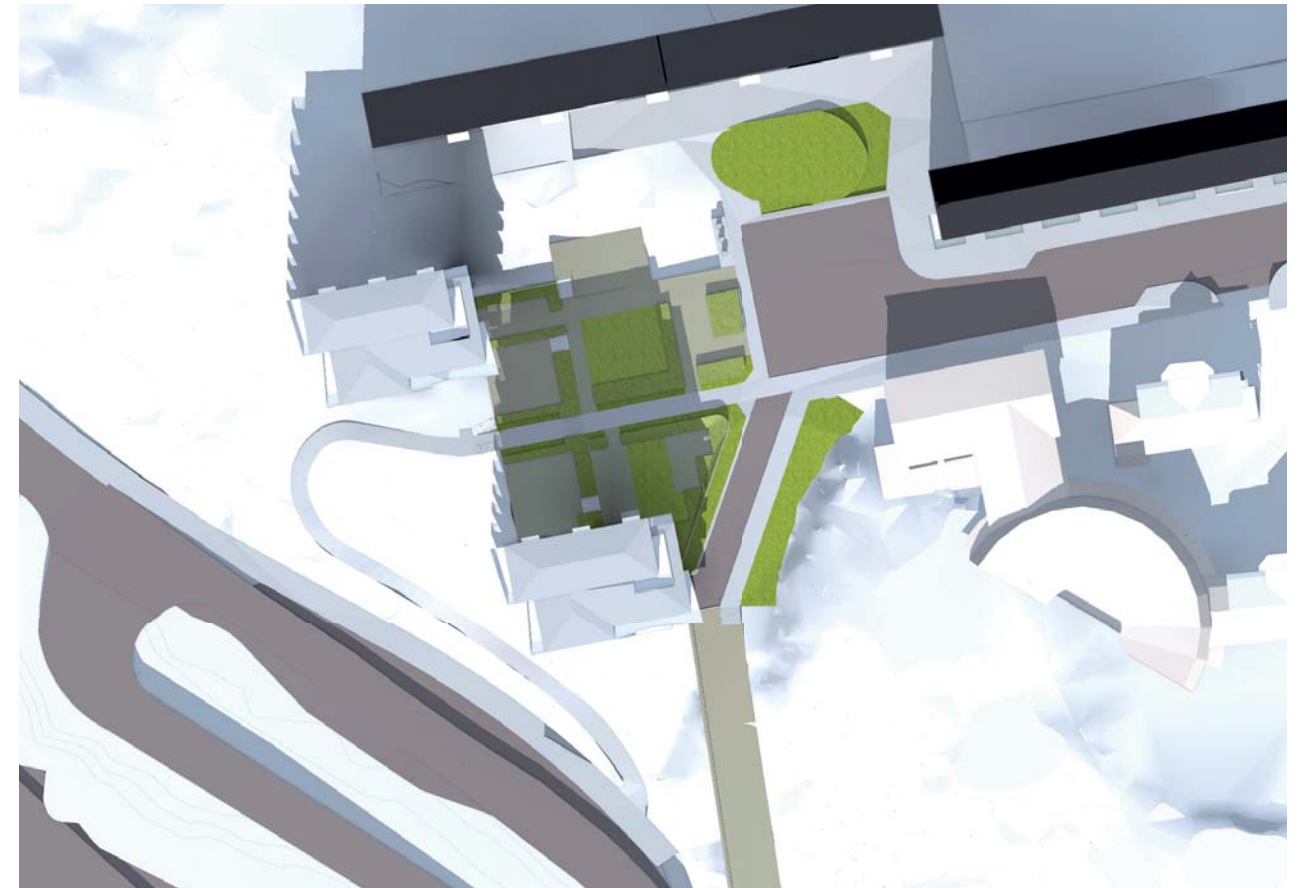

21 mars
orto

9:00

12:00

15:00

18:00